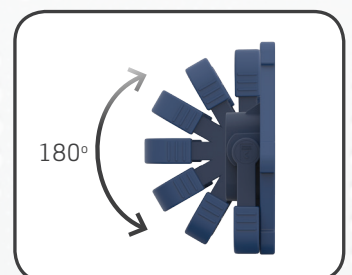

MINI MAX

Art no. 03.5430

EAN: 5708997354308