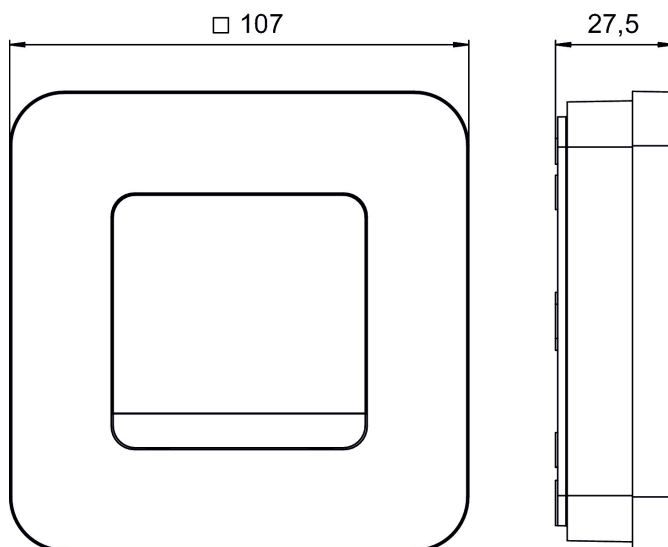

16.03.2024
Seite 1 von 3

RAMSES 813 top3 HF Set A

Artikel-Nr.: 8139203

theben

Technische Daten

RAMSES 813 top3 HF Set A	
Schutzart	IP 40
Schutzklasse	II nach EN 60 730-1

Anschlussbilder

Maßbilder