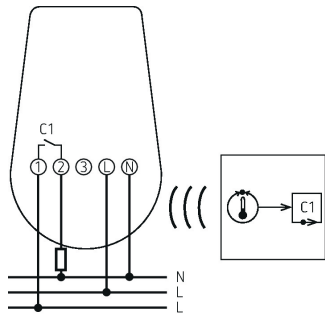

16.03.2024
Seite 1 von 3

RAMSES 813 top3 HF Set A

Artikel-Nr.: 8139203

theben

Technische Daten

RAMSES 813 top3 HF Set A	
Schutzart	IP 40
Schutzklasse	II nach EN 60 730-1

Anschlussbilder

Maßbilder