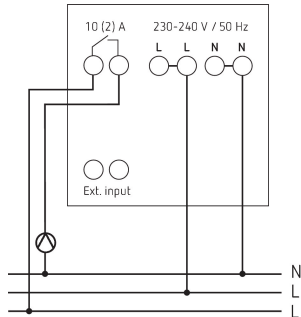

RAMSES 812 top3

Artikel-Nr.: 8120200

theben

Anschlussbilder